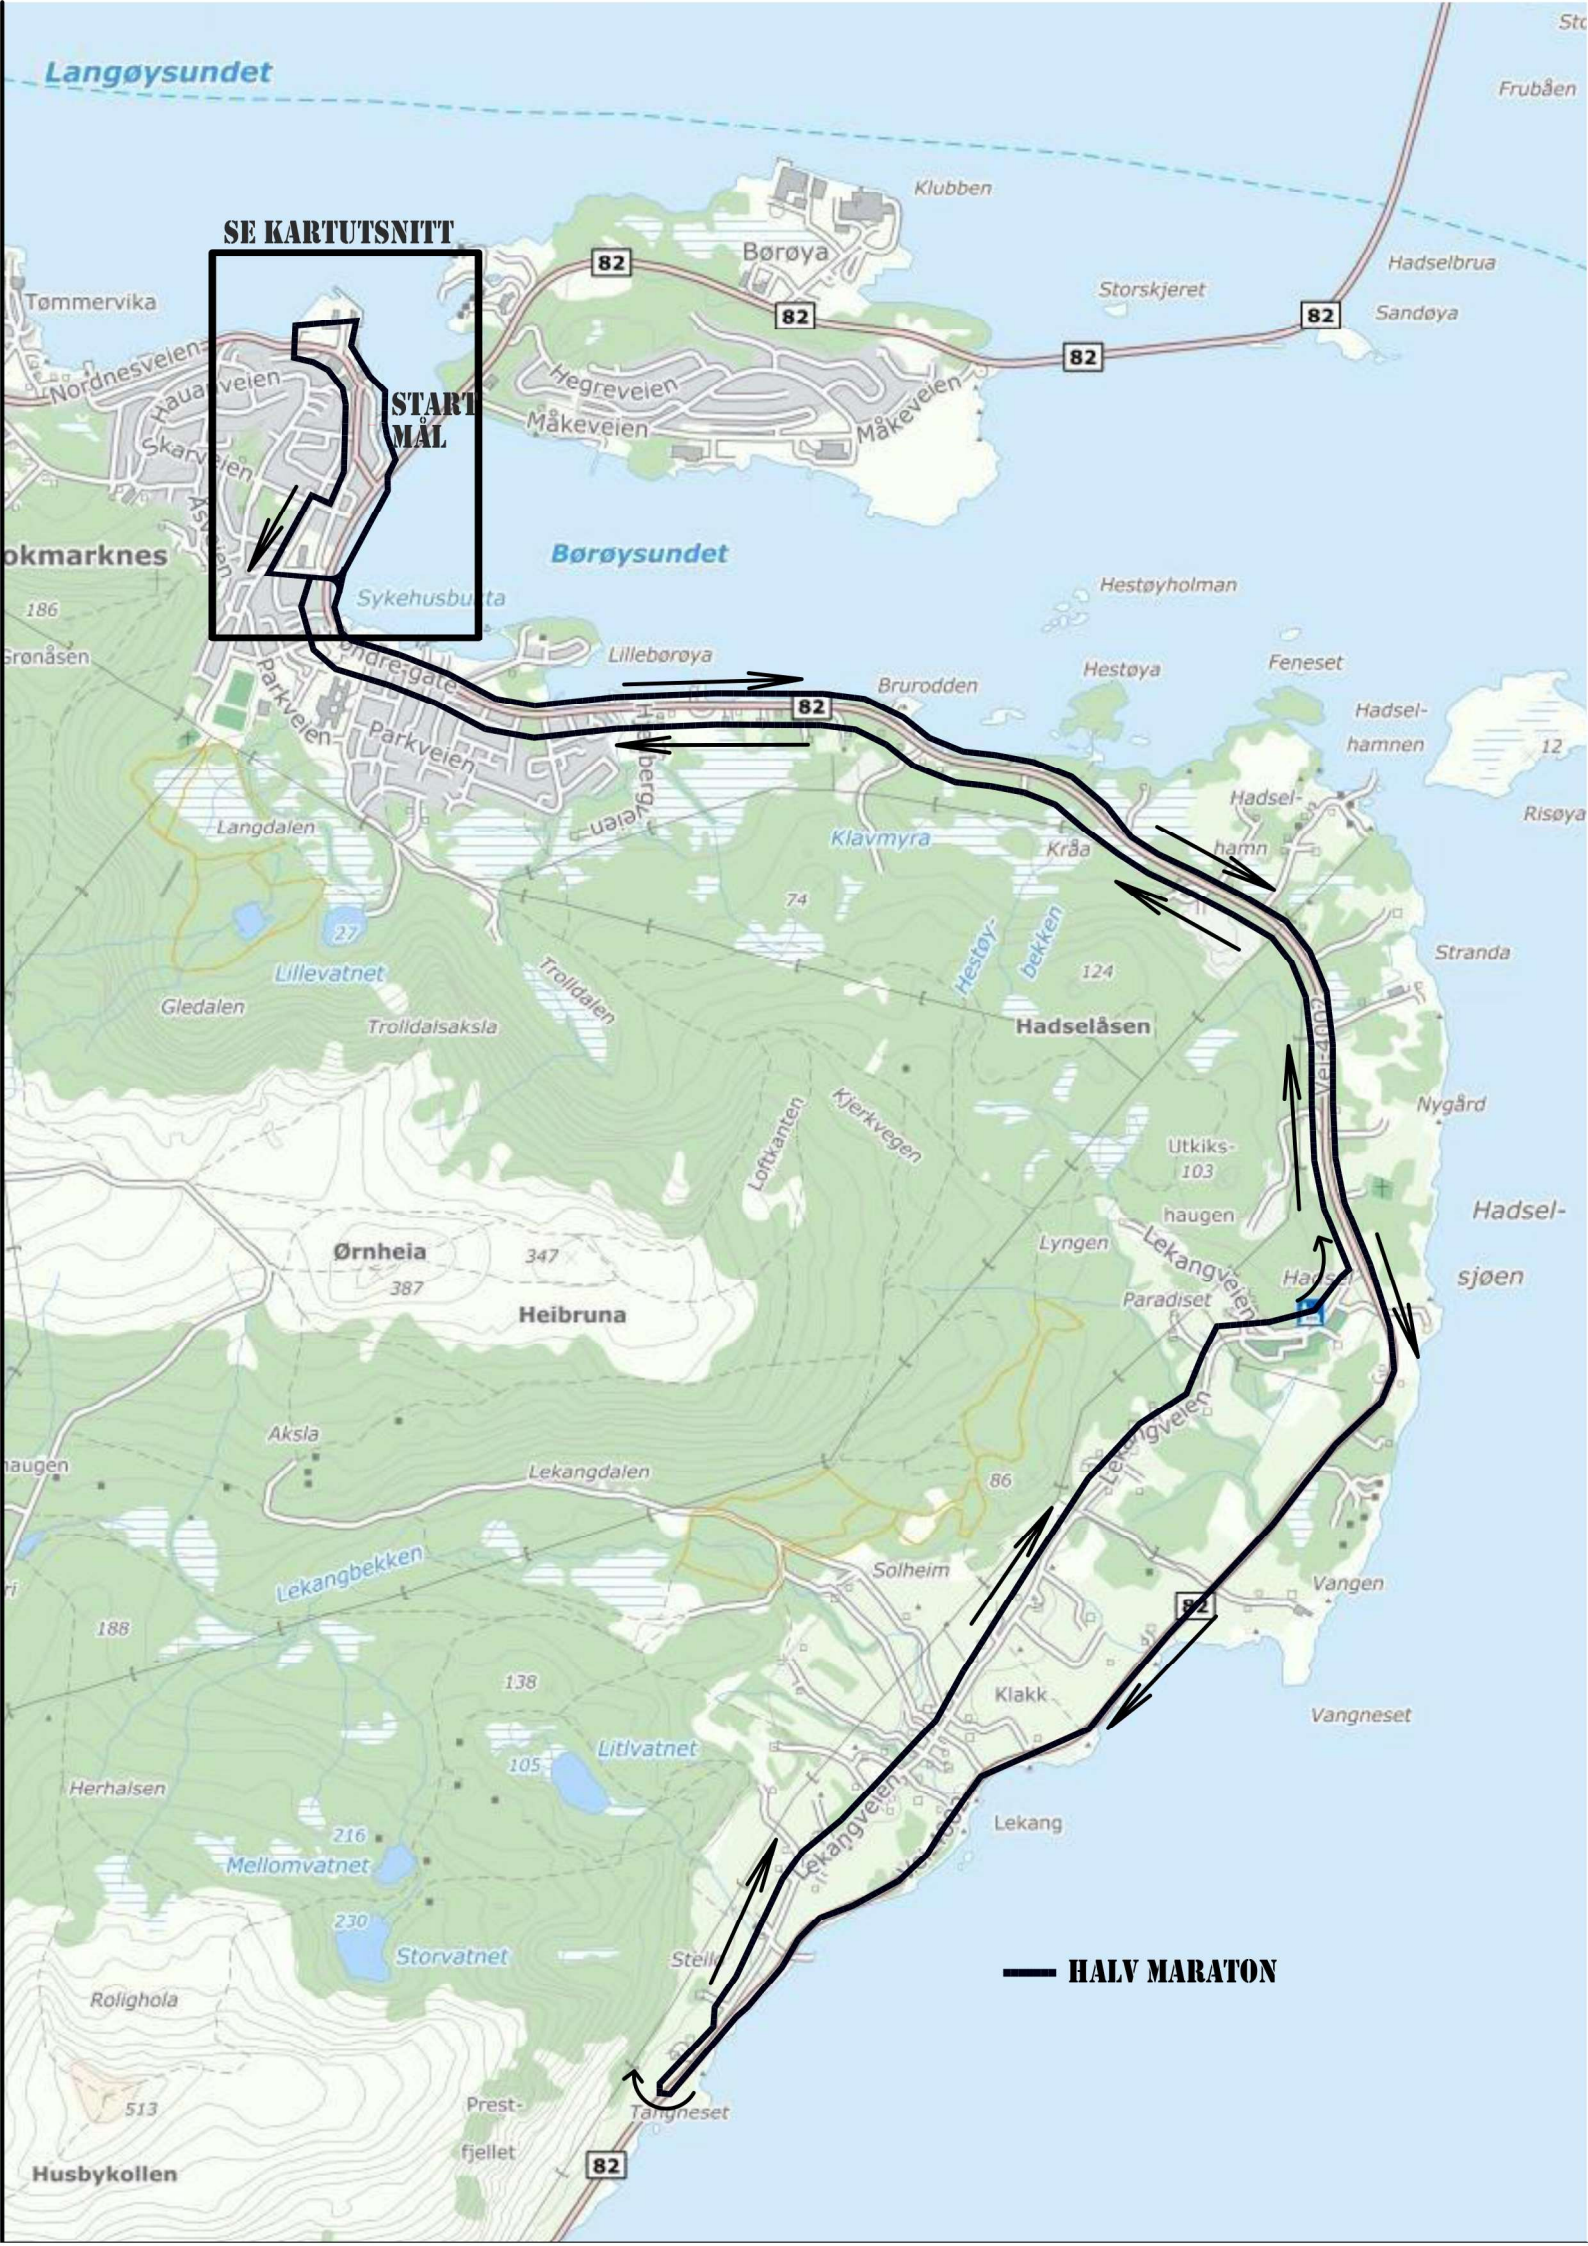

Langøysundet

Frubåen

SE KARTUTSNITT

START
MÅL

82

82

82

82

Herhalsen

Rolighola

Husbykollen

Klubben

Borøya

Storskjeret

Hadselbrua

Sandøya

Børøysundet

Sykehusbukta

Lilleborøya

Brurodden

Hestøya

Feneset

Hadselhamnen

12